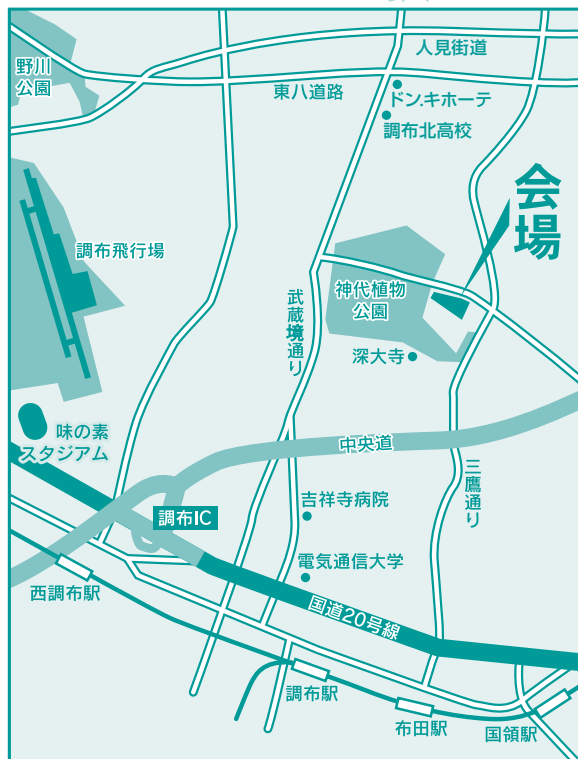

第43回

東京都農業祭

植木部門

会期

4月19日(土)・20日(日)

AM10:00~PM5:00

AM9:00~PM2:00

会場

神代植物公園広場特設会場

共進会

都内産植木が多数出品されています

鉢物の無料配付

4月19日(土) 午前10時30分から

先着200名様

4月20日(日) 午前10時30分から

先着200名様